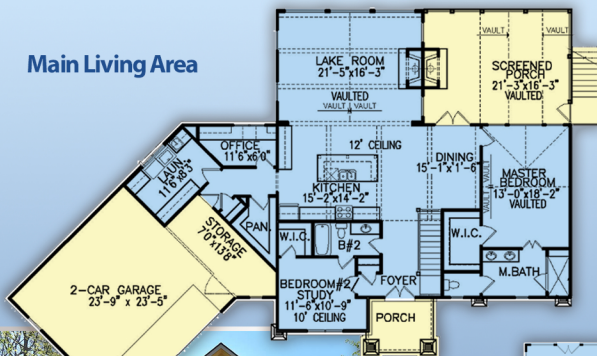

plan 97666

sq ft 3123	beds 4	baths 3	bays 2	width 84'10	depth 61'
---------------	-----------	------------	-----------	----------------	--------------

800-482-0464

familyhomeplans.com

Main Living Area

Basement