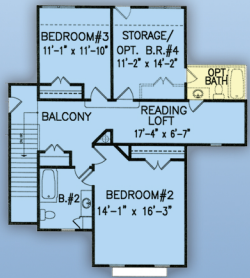

plan 97664

sq ft 2879	beds 3	baths 3.5	bays 2	width 67'4	depth 84'6
---------------	-----------	--------------	-----------	---------------	---------------

800-482-0464

familyhomeplans.com

Upper Level