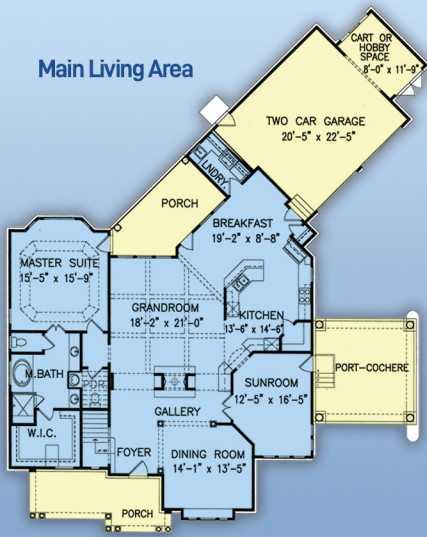

plan 97664

sq ft 2879	beds 3	baths 3.5	bays 2	width 67'4	depth 84'6
---------------	-----------	--------------	-----------	---------------	---------------

800-482-0464

familyhomeplans.com

Upper Level