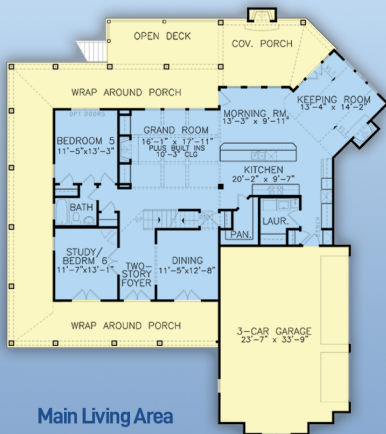

# plan 97653

sq ft  
3788

beds  
5

baths  
4

bays  
3

width  
69'4

depth  
77'7

800-482-0464

## Upper Level