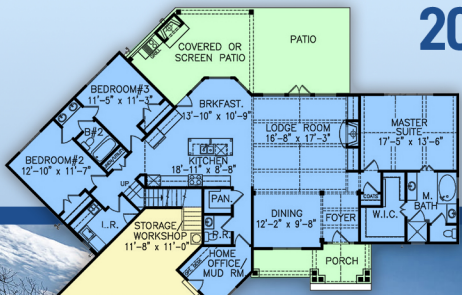

**plan 97609**

**familyhomeplans.com**  **800-482-0464**

**2090 sq feet**

**3 BD, 2.5 BA**

**83' W x 71' D**