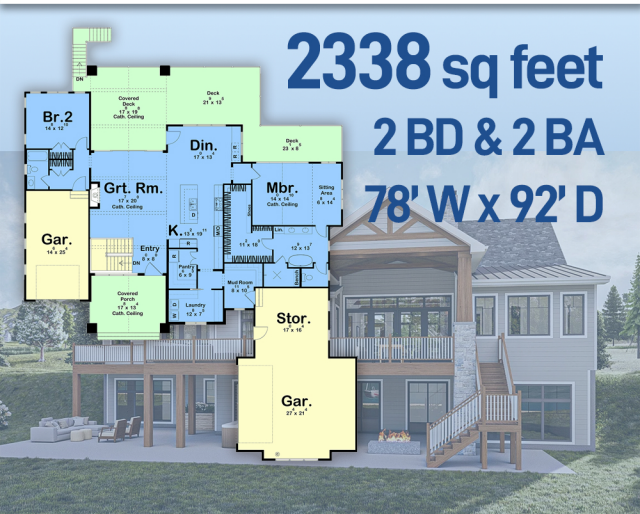

plan 84992

familyhomeplans.com 800-482-0464

2338 sq feet

2 BD & 2 BA

78' W x 92' D