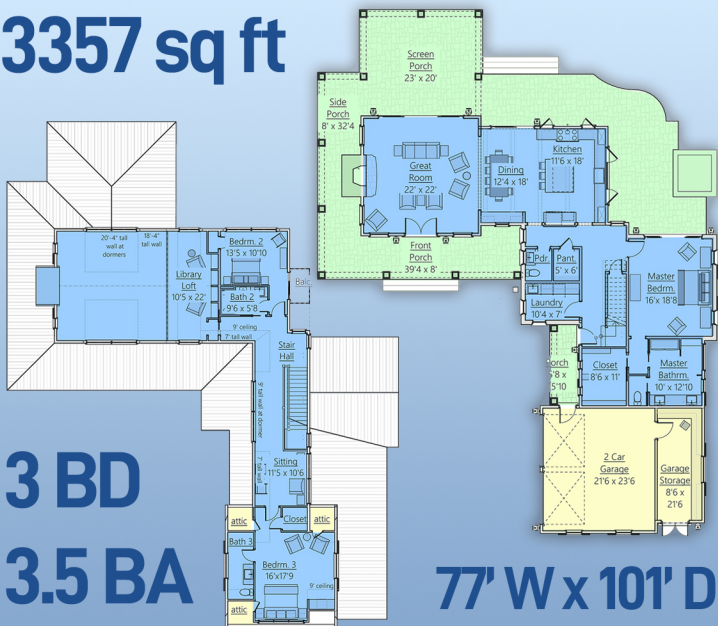

plan 83900

familyhomeplans.com  800-482-0464

3357 sq ft

3 BD

3.5 BA

77' W x 101' D