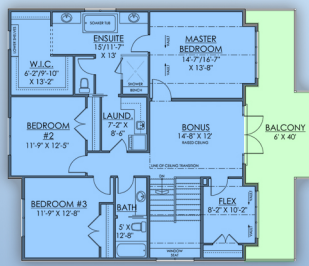

plan 83352

familyhomeplans.com  800-482-0464

**2922 sq feet**  
**3 bedrooms**  
**2.5 bathrooms**  
**40 ft W x 48 ft D**