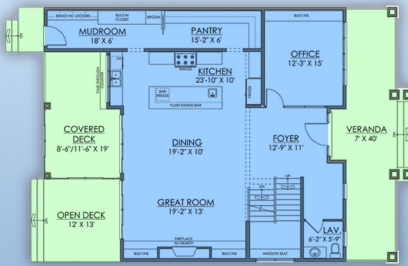

plan 83352

familyhomeplans.com  800-482-0464

**2922 sq feet**  
**3 bedrooms**  
**2.5 bathrooms**  
**40 ft W x 48 ft D**