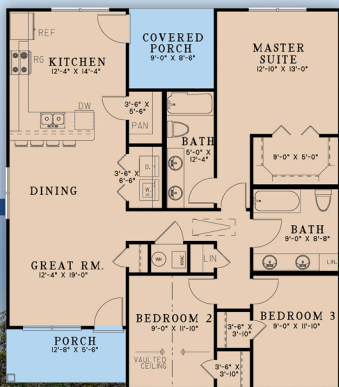

# plan 82754

familyhomeplans.com  800-482-0464

**1279 sq feet**  
**3 beds, 2 baths**  
**36 ft W x 41 ft D**