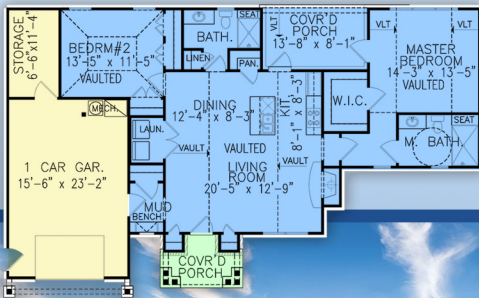

plan 81676

familyhomeplans.com 800-482-0464

1197 sq ft
2 BD, 2 BA
62' x 38'