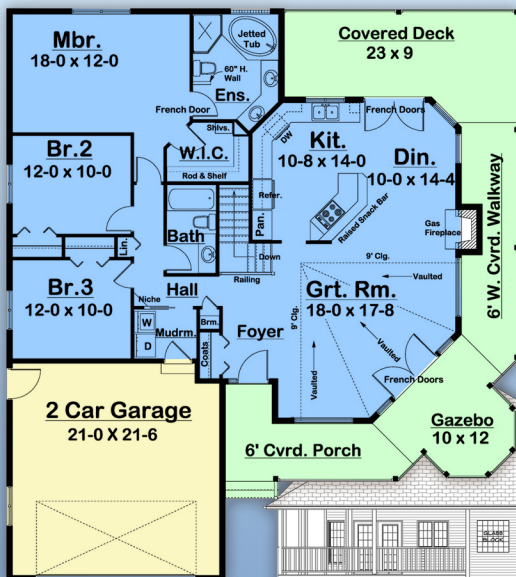

plan 80507

familyhomeplans.com  800-482-0464

1598
sq ft

3 BD

2 BA

52' W

58' D