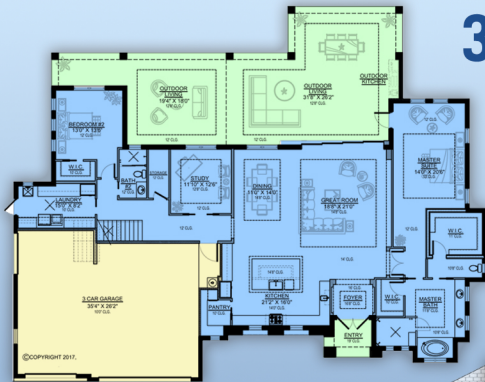

# plan 78161

[familyhomeplans.com](http://familyhomeplans.com) ☎ 800-482-0464

**3974 sq ft**  
**4 BD, 4 BA**  
**92' W x 73' D**