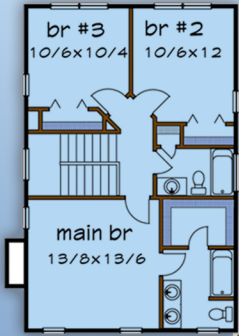

plan 75553

| | | | | | |
|---------------|-----------|--------------|-------------|--------------|--------------|
| sq ft 1435 | beds 3 | baths 2.5 | bays n/a | width 22' | depth 34' |
|---------------|-----------|--------------|-------------|--------------|--------------|

 800-482-0464

familyhomeplans.com

Rear Elevation