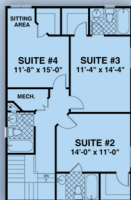

plan 74870

sq ft 2225	beds 4	baths 4.5	bays 2	width 52'8"	depth 81'
---------------	-----------	--------------	-----------	----------------	--------------

800-482-0464

familyhomeplans.com

Upper Level
Rear Elevation

Main Level