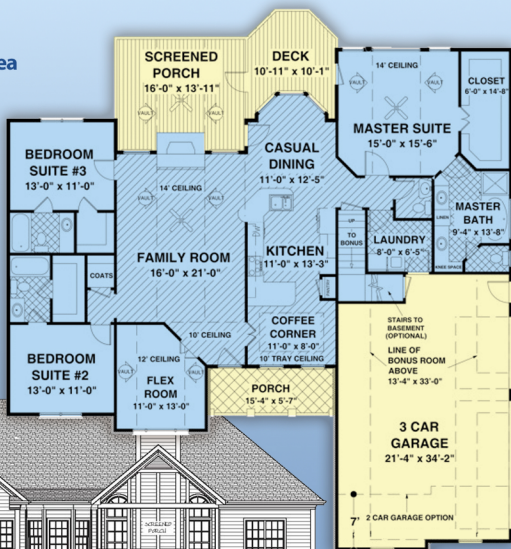

# plan 74812

sq ft 2000	beds 3	baths 3.5	bays 3	width 63'	depth 62'8
---------------	-----------	--------------	-----------	--------------	---------------

800-482-0464

familyhomeplans.com

## Main Living Area

## Rear Elevation