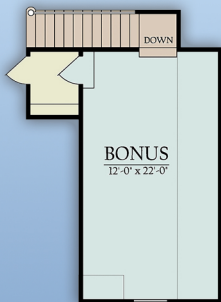

plan 74773

sq ft 2227	beds 3	baths 2	bays 2	width 41'10	depth 61'10
---------------	-----------	------------	-----------	----------------	----------------

800-482-0464

familyhomeplans.com

Bonus Area

Main Living Area