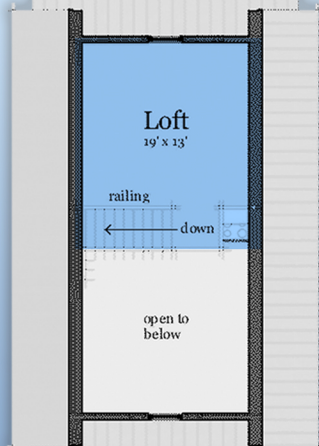

## plan 67535

860 sq ft - 2 BD 1 BA  
20' wide x 46' deep