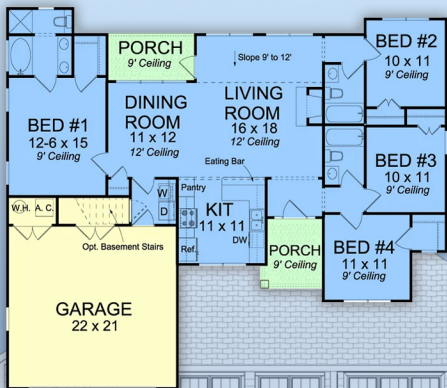

plan 61420

familyhomeplans.com  800-482-0464

1488
sq ft

4 BD

3 BA

57' W

49' D