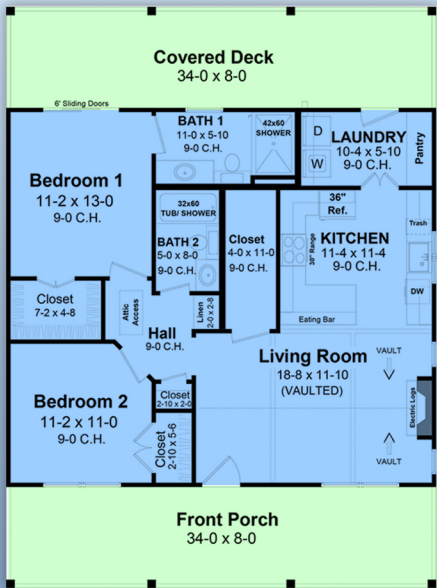

plan 60132

familyhomeplans.com  800-482-0464

**1020
sq ft**

2 beds

2 baths

34' x 46'