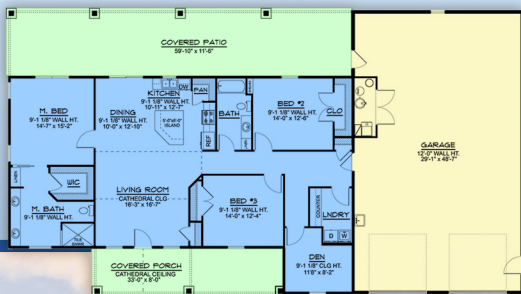

# plan 43902

[familyhomeplans.com](http://familyhomeplans.com)  800-482-0464

**1896 sq ft**  
**3 beds**  
**2 baths**  
**90' x 50'**