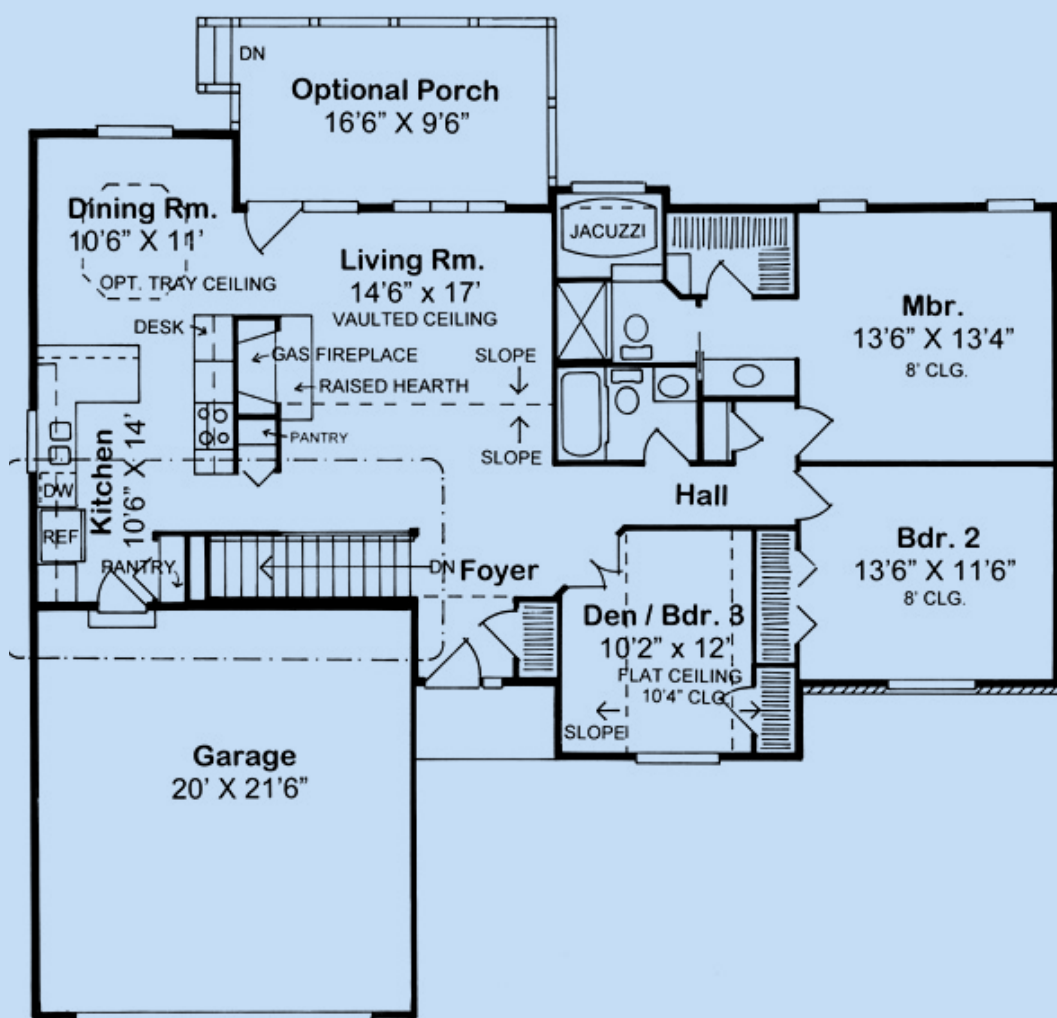

SCAN ME

Plan 34150

square feet **1492** bedrooms **3** bathrooms **2** garage bays **2** width **56'** depth **48'**

familyhomeplans.com

800-482-0464

Crawl Space/Slab Option