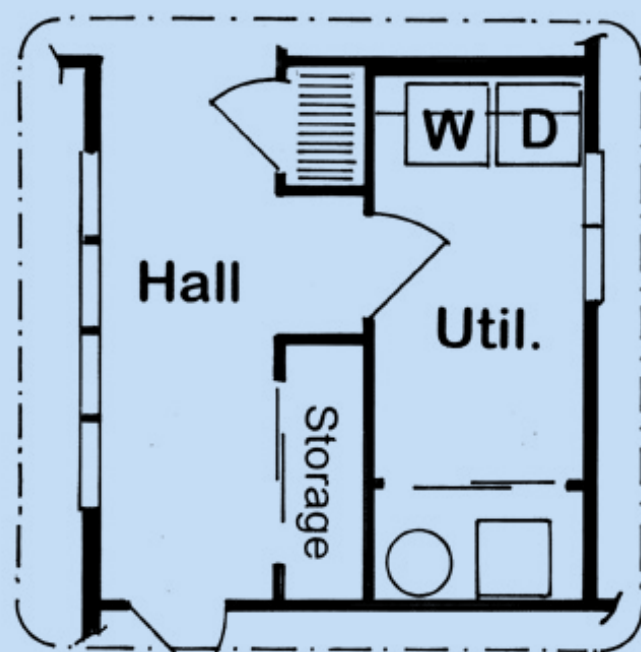

SCAN ME

Plan 34150

square feet **1492** bedrooms **3** bathrooms **2** garage bays **2** width **56'** depth **48'**

familyhomeplans.com

800-482-0464

Crawl Space/Slab Option