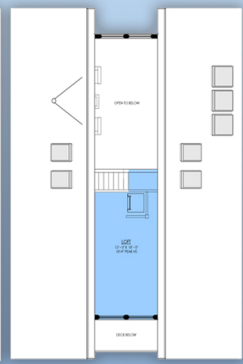

**plan 100159**

**familyhomeplans.com** ☎ **800-482-0464**

**level two**

**level three**

**2001 sq ft, 3 beds, 2 baths, 38' W x 61' D**